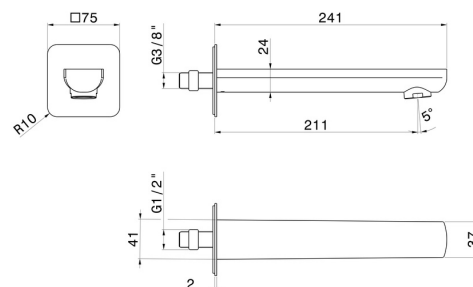

HAKA

72088.21.018

Bocca di erogazione a parete per gruppo vasca con attacco da 1/2" - finitura Cromo

L=211 mm. Ø75

Cromo

CARATTERISTICHE

Materiale

Ottone

Installazione

A parete

DISEGNO TECNICO

HAKA

72088.21.018

Bocca di erogazione a parete per gruppo vasca con attacco da 1/2" - finitura Cromo

FINITURE DISPONIBILI

21.018