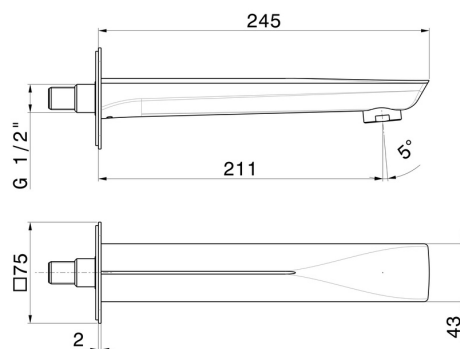

DELTA ZERO

72288.01.014

Bocca di erogazione a parete per gruppo vasca con attacco da 1/2" - finitura Bianco opaco

L=211 mm

Bianco opaco

CARATTERISTICHE

Materiale

Ottone

Installazione

A parete

DISEGNO TECNICO

DELTA ZERO

72288.01.014

Bocca di erogazione a parete per gruppo vasca con attacco da 1/2" - finitura Bianco opaco

FINITURE DISPONIBILI

01.014