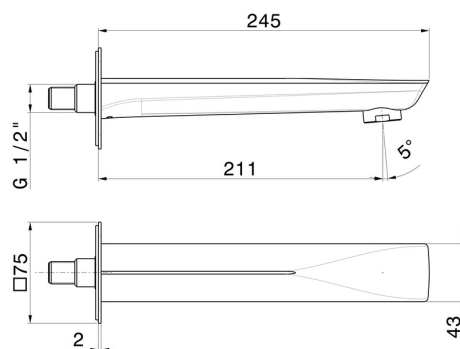

# DELTA ZERO

**72288.58.061**

Bocca di erogazione a parete per gruppo vasca con attacco da 1/2" - finitura PVD Copper Bronze

L=211 mm

PVD Copper Bronze

## CARATTERISTICHE

Materiale

Ottone

Installazione

A parete

## DISEGNO TECNICO

## **DELTA ZERO**

**72288.58.061**

Bocca di erogazione a parete per gruppo vasca con attacco da 1/2" - finitura PVD Copper Bronze