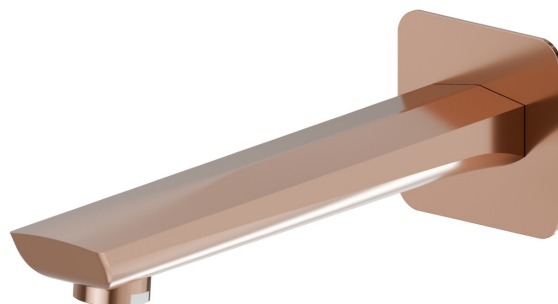

# DELTA ZERO

**72288.58.061**

Bocca di erogazione a parete per gruppo vasca con attacco da 1/2" - finitura PVD Copper Bronze

L=211 mm

PVD Copper Bronze

## CARATTERISTICHE

Materiale

Ottone

Installazione

A parete

## **DELTA ZERO**

**72288.58.061**

Bocca di erogazione a parete per gruppo vasca con attacco da 1/2" - finitura PVD Copper Bronze