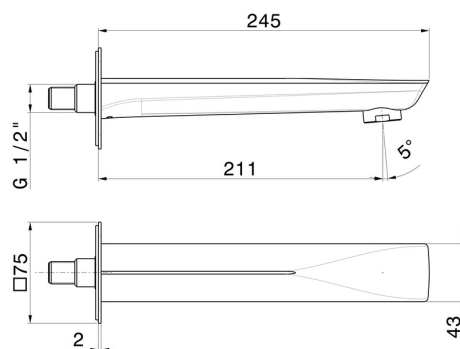

DELTA ZERO

72288.59.067

Bocca di erogazione a parete per gruppo vasca con attacco da 1/2" - finitura PVD Brushed Copper Bronze

L=211 mm

PVD Brushed Copper Bronze

CARATTERISTICHE

Materiale

Ottone

Installazione

A parete

DISEGNO TECNICO

DELTA ZERO

72288.59.067

Bocca di erogazione a parete per gruppo vasca con attacco da 1/2" - finitura PVD Brushed Copper Bronze

FINITURE DISPONIBILI

59.067