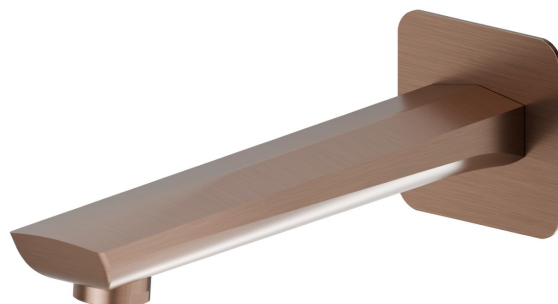

DELTA ZERO

72288.59.067

Bocca di erogazione a parete per gruppo vasca con attacco da 1/2" - finitura PVD Brushed Copper Bronze

L=211 mm

PVD Brushed Copper Bronze

CARATTERISTICHE

Materiale

Ottone

Installazione

A parete

DISEGNO TECNICO

DELTA ZERO

72288.59.067

Bocca di erogazione a parete per gruppo vasca con attacco da 1/2" - finitura PVD Brushed Copper Bronze

FINITURE DISPONIBILI

59.067

PVD Brushed Copper Bronze

01.014

finitura Bianco opaco

01.093

finitura Nero opaco

21.018

finitura Cromo

58.061

finitura PVD Glossy Gold