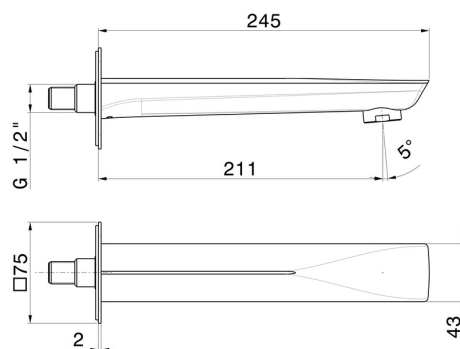

DELTA ZERO

72288.59.097

Bocca di erogazione a parete per gruppo vasca con attacco da 1/2" - finitura PVD Brushed Gold

L=211 mm

PVD Brushed Gold

CARATTERISTICHE

Materiale

Ottone

Installazione

A parete

DISEGNO TECNICO

DELTA ZERO

72288.59.097

Bocca di erogazione a parete per gruppo vasca con attacco da 1/2" - finitura PVD Brushed Gold

FINITURE DISPONIBILI

59.097