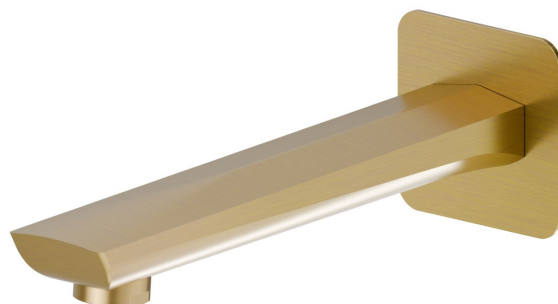

DELTA ZERO

72288.59.097

Bocca di erogazione a parete per gruppo vasca con attacco da 1/2" - finitura PVD Brushed Gold

L=211 mm

PVD Brushed Gold

CARATTERISTICHE

Materiale

Ottone

Installazione

A parete

DISEGNO TECNICO

DELTA ZERO

72288.59.097

Bocca di erogazione a parete per gruppo vasca con attacco da 1/2" - finitura PVD Brushed Gold

FINITURE DISPONIBILI

59.097

PVD Brushed Gold

01.014

finitura Bianco opaco

01.093

finitura Nero opaco

21.018

finitura Cromo

58.061

finitura PVD Glossy Gold