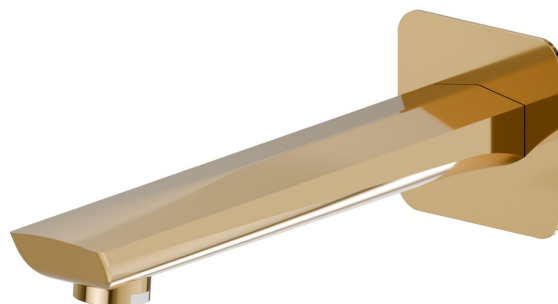

DELTA ZERO

72288.61.020

Bocca di erogazione a parete per gruppo vasca con attacco da 1/2" - finitura PVD Glossy Gold

L=211 mm

PVD Glossy Gold

CARATTERISTICHE

Materiale

Ottone

Installazione

A parete

DISEGNO TECNICO

DELTA ZERO

72288.61.020

Bocca di erogazione a parete per gruppo vasca con attacco da 1/2" - finitura PVD Glossy Gold

FINITURE DISPONIBILI

61.020

PVD Glossy Gold

01.014

finitura Bianco opaco

01.093

finitura Nero opaco

21.018

finitura Cromo

58.061

finitura PVD Brushed Gold