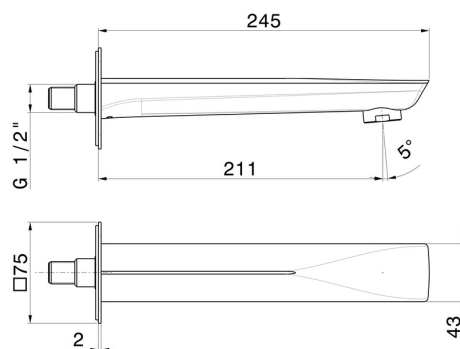

DELTA ZERO

72288.61.020

Bocca di erogazione a parete per gruppo vasca con attacco da 1/2" - finitura PVD Glossy Gold

L=211 mm

PVD Glossy Gold

CARATTERISTICHE

Materiale

Ottone

Installazione

A parete

DISEGNO TECNICO

DELTA ZERO

72288.61.020

Bocca di erogazione a parete per gruppo vasca con attacco da 1/2" - finitura PVD Glossy Gold

FINITURE DISPONIBILI

61.020