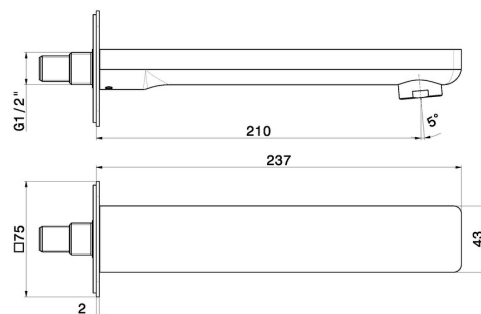

## B-EASY

**72688.01.093**

Bocca di erogazione a parete per gruppo vasca con attacco da 1/2" - finitura Nero opaco

L=210 mm

### CARATTERISTICHE

Materiale

Ottone

Installazione

A parete

### DISEGNO TECNICO

**B-EASY**

**72688.01.093**

Bocca di erogazione a parete per gruppo vasca con attacco da 1/2" - finitura Nero opaco

**FINITURE DISPONIBILI**

---

**01.093**

Nero opaco