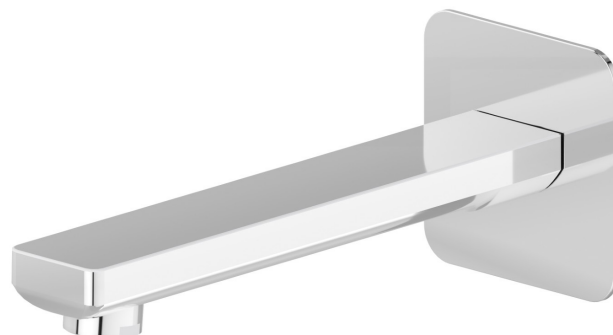

B-EASY

72688.21.018

Bocca di erogazione a parete per gruppo vasca con attacco da 1/2" - finitura Cromo

L=210 mm

Cromo

CARATTERISTICHE

Materiale

Ottone

Installazione

A parete

DISEGNO TECNICO

B-EASY

72688.21.018

Bocca di erogazione a parete per gruppo vasca con attacco da 1/2" - finitura Cromo

FINITURE DISPONIBILI

21.018

Cromo

01.014

finitura Bianco opaco

01.093

finitura Nero opaco

M0.070

finitura Titanium Satin

M0.071