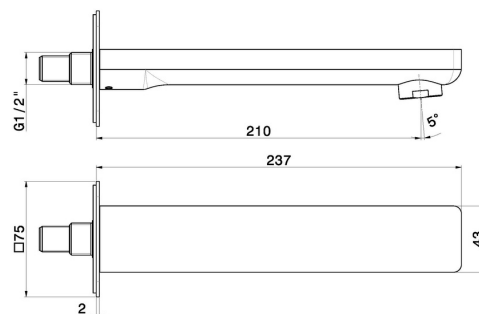

B-EASY

72688.21.018

Bocca di erogazione a parete per gruppo vasca con attacco da 1/2" - finitura Cromo

L=210 mm

Cromo

CARATTERISTICHE

Materiale

Ottone

Installazione

A parete

DISEGNO TECNICO

B-EASY

72688.21.018

Bocca di erogazione a parete per gruppo vasca con attacco da 1/2" - finitura Cromo

FINITURE DISPONIBILI

21.018