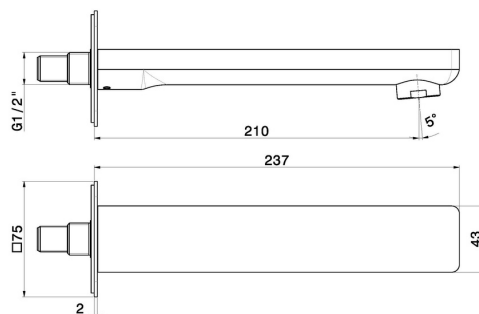

B-EASY

72688.M0.071

Bocca di erogazione a parete per gruppo vasca con attacco da 1/2" - finitura Gold Satin

L=210 mm

CARATTERISTICHE

Materiale

Ottone

Installazione

A parete

DISEGNO TECNICO

B-EASY

72688.M0.071

Bocca di erogazione a parete per gruppo vasca con attacco da 1/2" - finitura Gold Satin

FINITURE DISPONIBILI

 **M0.071**
Gold Satin

 **01.014**
finitura Bianco opaco