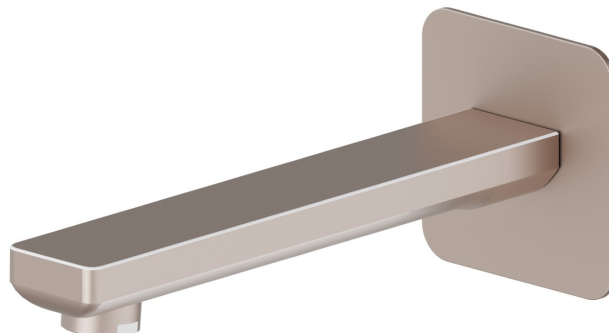

## B-EASY

**72688.M0.075**

Bocca di erogazione a parete per gruppo vasca con attacco da 1/2" - finitura Copper Glossy

L=210 mm

Copper Glossy

### CARATTERISTICHE

Materiale

Ottone

Installazione

A parete

### DISEGNO TECNICO

**B-EASY**

**72688.M0.075**

Bocca di erogazione a parete per gruppo vasca con attacco da 1/2" - finitura Copper Glossy

**FINITURE DISPONIBILI**

---

 **M0.075**  
Copper Glossy

 **01.014**  
finitura Bianco opaco