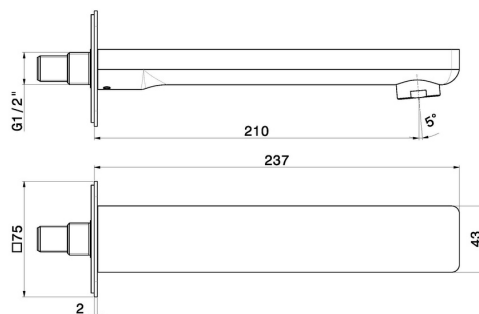

## B-EASY

**72688.M0.075**

Bocca di erogazione a parete per gruppo vasca con attacco da 1/2" - finitura Copper Glossy

L=210 mm

Copper Glossy

### CARATTERISTICHE

Materiale

Ottone

Installazione

A parete

### DISEGNO TECNICO

**B-EASY**

**72688.M0.075**

Bocca di erogazione a parete per gruppo vasca con attacco da 1/2" - finitura Copper Glossy

**FINITURE DISPONIBILI**

---

 **M0.075**  
Copper Glossy

 **01.014**  
finitura Bianco opaco