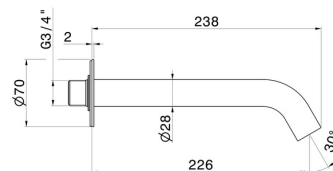

X-STEEL 316

29482X.59.064

Bocca di erogazione a parete per gruppo vasca con attacco da 3/4" - finitura PVD Brushed Gun Metal

L=226 mm. Ø70

PVD Brushed Gun Metal

CARATTERISTICHE

Materiale

Acciaio Inox

Installazione

A parete

DISEGNO TECNICO

X-STEEL 316

29482X.59.064

Bocca di erogazione a parete per gruppo vasca con attacco da 3/4" - finitura PVD Brushed Gun Metal

FINITURE DISPONIBILI

59.064