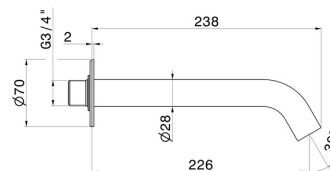

## X-STEEL 316

29482X.59.067

Bocca di erogazione a parete per gruppo vasca con attacco da 3/4" - finitura PVD Brushed Copper Bronze

L=226 mm. Ø70

PVD Brushed Copper Bronze

### CARATTERISTICHE

Materiale

**Acciaio Inox**

Installazione

**A parete**

### DISEGNO TECNICO

**X-STEEL 316**

**29482X.59.067**

Bocca di erogazione a parete per gruppo vasca con attacco da 3/4" - finitura PVD Brushed Copper Bronze

**FINITURE DISPONIBILI**

---

**59.067**

PVD Brushed Copper Bronze