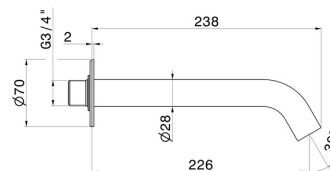

X-STEEL 316

29482X.59.097

Bocca di erogazione a parete per gruppo vasca con attacco da 3/4" - finitura PVD Brushed Gold

L=226 mm. Ø70

PVD Brushed Gold

CARATTERISTICHE

Materiale

Acciaio Inox

Installazione

A parete

DISEGNO TECNICO

X-STEEL 316

29482X.59.097

Bocca di erogazione a parete per gruppo vasca con attacco da 3/4" - finitura PVD Brushed Gold

FINITURE DISPONIBILI

59.097