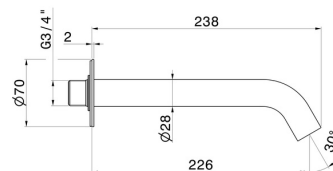

## X-STEEL 316

**29482X.59.098**

Bocca di erogazione a parete per gruppo vasca con attacco da 3/4" - finitura PVD Brushed Pale Gold

L=226 mm. Ø70

PVD Brushed Pale Gold

### CARATTERISTICHE

---

Materiale

**Acciaio Inox**

Installazione

**A parete**

### DISEGNO TECNICO

---

**X-STEEL 316**

**29482X.59.098**

Bocca di erogazione a parete per gruppo vasca con attacco da 3/4" - finitura PVD Brushed Pale Gold

**FINITURE DISPONIBILI**

---

**59.098**