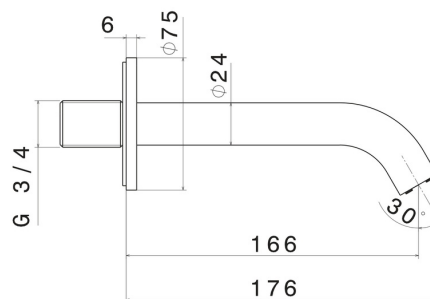

BLINK

70887.01.093

Bocca di erogazione a parete per gruppo vasca con attacco da 3/4" - finitura Nero opaco

L=166 mm

CARATTERISTICHE

Materiale

Ottone

Installazione

A parete

DISEGNO TECNICO

BLINK

70887.01.093

Bocca di erogazione a parete per gruppo vasca con attacco da 3/4" - finitura Nero opaco

FINITURE DISPONIBILI

01.093

Nero opaco