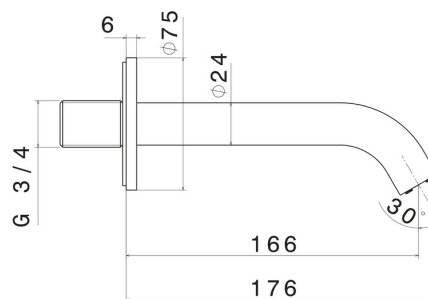

# BLINK

**70887.21.018**

Bocca di erogazione a parete per gruppo vasca con attacco da 3/4" - finitura Cromo

L=166 mm

Cromo

## CARATTERISTICHE

Materiale

Ottone

Installazione

A parete

## DISEGNO TECNICO

**BLINK**

**70887.21.018**

Bocca di erogazione a parete per gruppo vasca con attacco da 3/4" - finitura Cromo

**FINITURE DISPONIBILI**

---

**21.018**

Cromo