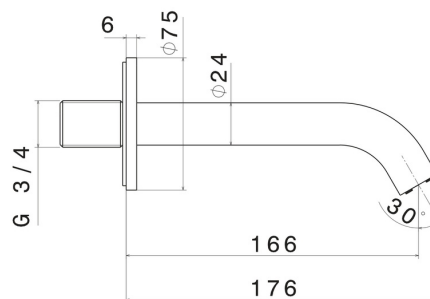

# BLINK

**70887.47.083**

Bocca di erogazione a parete per gruppo vasca con attacco da 3/4" - finitura Groove Bronze

L=166 mm

Groove Bronze

## CARATTERISTICHE

Materiale

Ottone

Installazione

A parete

## DISEGNO TECNICO

**BLINK**

**70887.47.083**

Bocca di erogazione a parete per gruppo vasca con attacco da 3/4" - finitura Groove Bronze

**FINITURE DISPONIBILI**

---

**47.083**

Groove Bronze