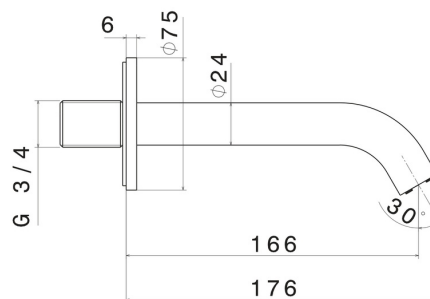

BLINK

70887.58.061

Bocca di erogazione a parete per gruppo vasca con attacco da 3/4" - finitura PVD Copper Bronze

L=166 mm

PVD Copper Bronze

CARATTERISTICHE

Materiale

Ottone

Installazione

A parete

DISEGNO TECNICO

BLINK

70887.58.061

Bocca di erogazione a parete per gruppo vasca con attacco da 3/4" - finitura PVD Copper Bronze

FINITURE DISPONIBILI

58.061