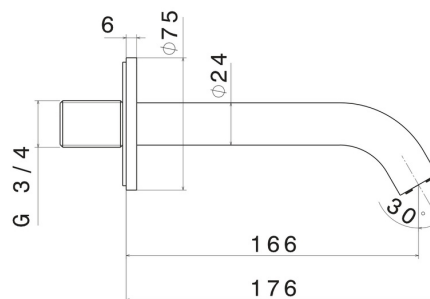

# BLINK

**70887.59.098**

Bocca di erogazione a parete per gruppo vasca con attacco da 3/4" - finitura PVD Brushed Pale Gold

L=166 mm

PVD Brushed Pale Gold

## CARATTERISTICHE

Materiale

Ottone

Installazione

A parete

## DISEGNO TECNICO

**BLINK**

**70887.59.098**

Bocca di erogazione a parete per gruppo vasca con attacco da 3/4" - finitura PVD Brushed Pale Gold

**FINITURE DISPONIBILI**

---

 **59.098**  
PVD Brushed Pale Gold