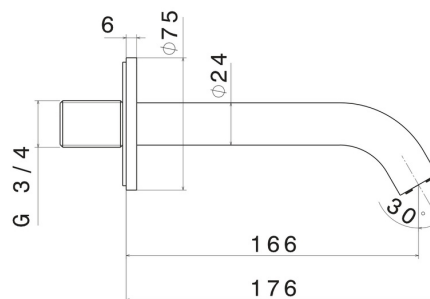

# BLINK

**70887.61.020**

Bocca di erogazione a parete per gruppo vasca con attacco da 3/4" - finitura PVD Glossy Gold

L=166 mm

PVD Glossy Gold

## CARATTERISTICHE

Materiale

Ottone

Installazione

A parete

## DISEGNO TECNICO

**BLINK**

**70887.61.020**

Bocca di erogazione a parete per gruppo vasca con attacco da 3/4" - finitura PVD Glossy Gold

**FINITURE DISPONIBILI**

---

**61.020**

PVD Glossy Gold