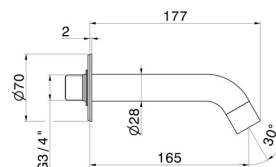

BLINK

9787.01.014

Bocca di erogazione a parete per gruppo vasca con attacco da 3/4" - finitura Bianco opaco

L=165 mm Ø70

Bianco opaco

CARATTERISTICHE

Materiale

Ottone

Installazione

A parete

DISEGNO TECNICO

BLINK

9787.01.014

Bocca di erogazione a parete per gruppo vasca con attacco da 3/4" - finitura Bianco opaco

FINITURE DISPONIBILI

01.014