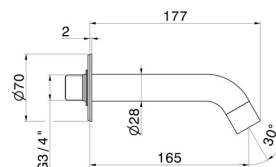

BLINK

9787.01.093

Bocca di erogazione a parete per gruppo vasca con attacco da 3/4" - finitura Nero opaco

L=165 mm Ø70

Nero opaco

CARATTERISTICHE

Materiale

Ottone

Installazione

A parete

DISEGNO TECNICO

BLINK

9787.01.093

Bocca di erogazione a parete per gruppo vasca con attacco da 3/4" - finitura Nero opaco

FINITURE DISPONIBILI

01.093