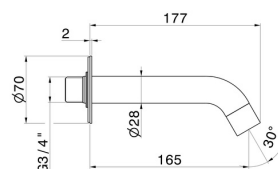

# BLINK

**9787.21.018**

Bocca di erogazione a parete per gruppo vasca con attacco da 3/4" - finitura Cromo

L=165 mm Ø70

Cromo

## CARATTERISTICHE

Materiale

**Ottone**

Installazione

**A parete**

## DISEGNO TECNICO

**BLINK**

**9787.21.018**

Bocca di erogazione a parete per gruppo vasca con attacco da 3/4" - finitura Cromo

**FINITURE DISPONIBILI**

---

**21.018**

Cromo