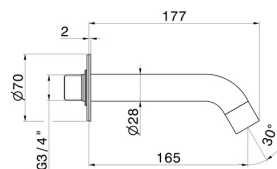

# BLINK

**9787.47.083**

Bocca di erogazione a parete per gruppo vasca con attacco da 3/4" - finitura Groove Bronze

L=165 mm Ø70

Groove Bronze

## CARATTERISTICHE

Materiale

**Ottone**

Installazione

**A parete**

## DISEGNO TECNICO

**BLINK**

**9787.47.083**

Bocca di erogazione a parete per gruppo vasca con attacco da 3/4" - finitura Groove Bronze

**FINITURE DISPONIBILI**

---

**47.083**

Groove Bronze