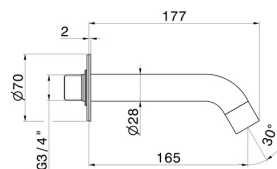

# BLINK

**9787.59.064**

Bocca di erogazione a parete per gruppo vasca con attacco da 3/4" - finitura PVD Brushed Gun Metal

L=165 mm Ø70

PVD Brushed Gun Metal

## CARATTERISTICHE

Materiale

**Ottone**

Installazione

**A parete**

## DISEGNO TECNICO

**BLINK**

**9787.59.064**

Bocca di erogazione a parete per gruppo vasca con attacco da 3/4" - finitura PVD Brushed Gun Metal

**FINITURE DISPONIBILI**

---

**59.064**

PVD Brushed Gun Metal