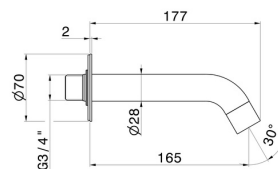

# BLINK

**9787.59.066**

Bocca di erogazione a parete per gruppo vasca con attacco da 3/4" - finitura PVD Acciaio Spazzolato

L=165 mm Ø70

PVD Acciaio Spazzolato

## CARATTERISTICHE

Materiale

**Ottone**

Installazione

**A parete**

## DISEGNO TECNICO

**BLINK**

**9787.59.066**

Bocca di erogazione a parete per gruppo vasca con attacco da 3/4" - finitura PVD Acciaio Spazzolato

**FINITURE DISPONIBILI**

---

**59.066**

PVD Acciaio Spazzolato