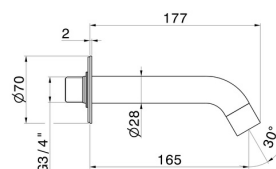

BLINK

9787.59.067

Bocca di erogazione a parete per gruppo vasca con attacco da 3/4" - finitura PVD Brushed Copper Bronze

L=165 mm Ø70

PVD Brushed Copper Bronze

CARATTERISTICHE

Materiale

Ottone

Installazione

A parete

DISEGNO TECNICO

BLINK

9787.59.067

Bocca di erogazione a parete per gruppo vasca con attacco da 3/4" - finitura PVD Brushed Copper Bronze

FINITURE DISPONIBILI

59.067