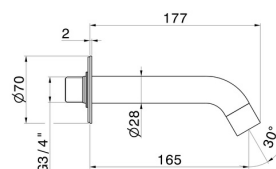

# BLINK

**9787.59.097**

Bocca di erogazione a parete per gruppo vasca con attacco da 3/4" - finitura PVD Brushed Gold

L=165 mm Ø70

PVD Brushed Gold

## DISEGNO TECNICO

**BLINK**

**9787.59.097**

Bocca di erogazione a parete per gruppo vasca con attacco da 3/4" - finitura PVD Brushed Gold

**FINITURE DISPONIBILI**

---

**59.097**

PVD Brushed Gold