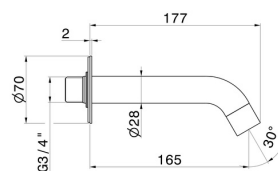

# BLINK

**9787.59.098**

Bocca di erogazione a parete per gruppo vasca con attacco da 3/4" - finitura PVD Brushed Pale Gold

L=165 mm Ø70

PVD Brushed Pale Gold

## DISEGNO TECNICO

**BLINK**

**9787.59.098**

Bocca di erogazione a parete per gruppo vasca con attacco da 3/4" - finitura PVD Brushed Pale Gold

**FINITURE DISPONIBILI**

---

**59.098**

PVD Brushed Pale Gold