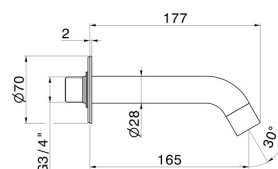

# BLINK

**9787.61.020**

Bocca di erogazione a parete per gruppo vasca con attacco da 3/4" - finitura PVD Glossy Gold

L=165 mm Ø70

PVD Glossy Gold

## DISEGNO TECNICO

**BLINK**

**9787.61.020**

Bocca di erogazione a parete per gruppo vasca con attacco da 3/4" - finitura PVD Glossy Gold

**FINITURE DISPONIBILI**

---

**61.020**

PVD Glossy Gold