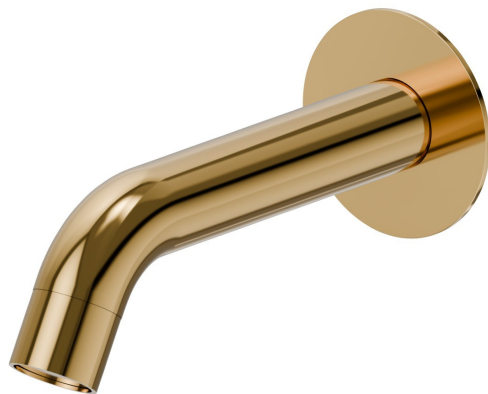

# BLINK

**9787.61.020**

Bocca di erogazione a parete per gruppo vasca con attacco da 3/4" - finitura PVD Glossy Gold

L=165 mm Ø70

PVD Glossy Gold

## CARATTERISTICHE

Materiale

Ottone

Installazione

A parete

## DISEGNO TECNICO

**BLINK**

**9787.61.020**

Bocca di erogazione a parete per gruppo vasca con attacco da 3/4" - finitura PVD Glossy Gold

**FINITURE DISPONIBILI**

---

**61.020**

PVD Glossy Gold

**01.014**

finitura Bianco opaco

**01.093**

finitura Nero opaco

**21.018**

finitura Cromo

**47.083**

finitura Groove Bronze