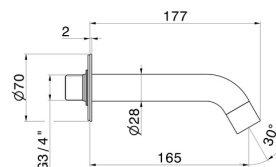

BLINK

9787.M0.071

Bocca di erogazione a parete per gruppo vasca con attacco da 3/4" - finitura Gold Satin

L=165 mm Ø70

CARATTERISTICHE

Materiale

Ottone

Installazione

A parete

DISEGNO TECNICO

BLINK

9787.M0.071

Bocca di erogazione a parete per gruppo vasca con attacco da 3/4" - finitura Gold Satin

FINITURE DISPONIBILI

M0.071

Gold Satin