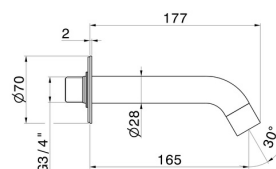

BLINK

9787.M0.077

Bocca di erogazione a parete per gruppo vasca con attacco da 3/4" - finitura Carbon Satin

L=165 mm Ø70

Carbon Satin

CARATTERISTICHE

Materiale

Ottone

Installazione

A parete

DISEGNO TECNICO

BLINK

9787.M0.077

Bocca di erogazione a parete per gruppo vasca con attacco da 3/4" - finitura Carbon Satin

FINITURE DISPONIBILI

M0.077