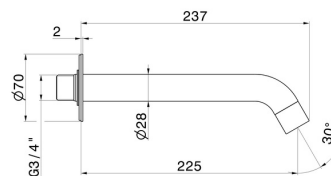

BLINK

9788.01.014

Bocca di erogazione a parete per gruppo vasca con attacco da 3/4" - finitura Bianco opaco

L=225 mm Ø70

Bianco opaco

CARATTERISTICHE

Materiale

Ottone

Installazione

A parete

DISEGNO TECNICO

BLINK

9788.01.014

Bocca di erogazione a parete per gruppo vasca con attacco da 3/4" - finitura Bianco opaco

FINITURE DISPONIBILI

01.014