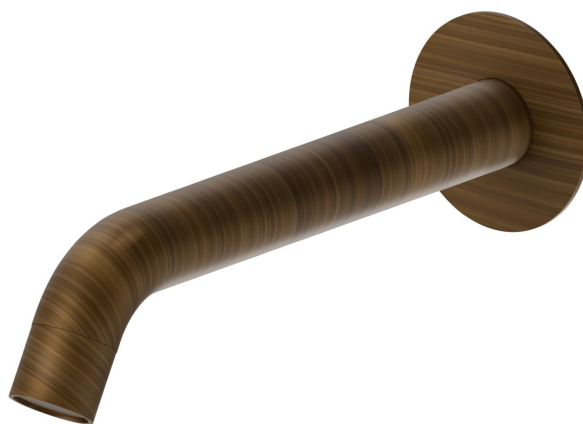

BLINK

9788.47.083

Bocca di erogazione a parete per gruppo vasca con attacco da 3/4" - finitura Groove Bronze

L=225 mm Ø70

Groove Bronze

CARATTERISTICHE

Materiale

Ottone

Installazione

A parete

DISEGNO TECNICO

BLINK

9788.47.083

Bocca di erogazione a parete per gruppo vasca con attacco da 3/4" - finitura Groove Bronze

FINITURE DISPONIBILI

47.083

Groove Bronze

01.014

finitura Bianco opaco

01.093

finitura Nero opaco

21.018

finitura Cromo

58.061

finitura PVD Brushed Copper Bronze

59.097

finitura PVD Brushed Gold

59.098

finitura PVD Brushed Pale Gold

61.020

finitura PVD Glossy Gold

 **MO.070**
finitura Titanium Satin