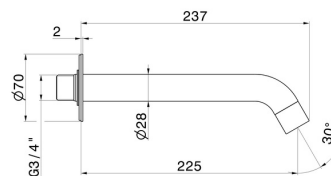

BLINK

9788.47.083

Bocca di erogazione a parete per gruppo vasca con attacco da 3/4" - finitura Groove Bronze

L=225 mm Ø70

Groove Bronze

CARATTERISTICHE

Materiale

Ottone

Installazione

A parete

DISEGNO TECNICO

BLINK

9788.47.083

Bocca di erogazione a parete per gruppo vasca con attacco da 3/4" - finitura Groove Bronze

FINITURE DISPONIBILI

47.083