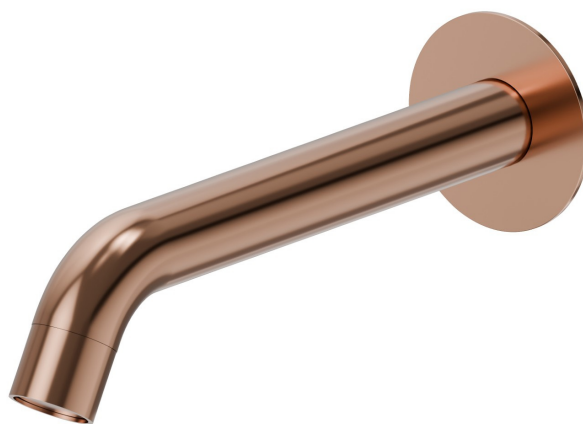

BLINK

9788.58.061

Bocca di erogazione a parete per gruppo vasca con attacco da 3/4" - finitura PVD Copper Bronze

L=225 mm Ø70

PVD Copper Bronze

CARATTERISTICHE

Materiale

Ottone

Installazione

A parete

DISEGNO TECNICO

Anteprima AR
provalo nella tua casa

Ulteriori dettagli
sul nostro [sito web](#)

BLINK

9788.58.061

Bocca di erogazione a parete per gruppo vasca con attacco da 3/4" - finitura PVD Copper Bronze

FINITURE DISPONIBILI

58.061

PVD Copper Bronze

01.014

finitura Bianco opaco

01.093

finitura Nero opaco

21.018

finitura Cromo

47.083

finitura Groove Bronze

58.063

finitura PVD Gun Metal

59.064

finitura PVD Brushed Gun Metal

59.066