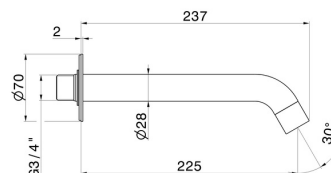

BLINK

9788.58.061

Bocca di erogazione a parete per gruppo vasca con attacco da 3/4" - finitura PVD Copper Bronze

L=225 mm Ø70

PVD Copper Bronze

CARATTERISTICHE

Materiale

Ottone

Installazione

A parete

DISEGNO TECNICO

Anteprima AR
provalo nella tua casa

Ulteriori dettagli
sul nostro [sito web](#)

BLINK

9788.58.061

Bocca di erogazione a parete per gruppo vasca con attacco da 3/4" - finitura PVD Copper Bronze