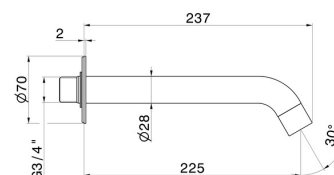

# BLINK

**9788.59.067**

Bocca di erogazione a parete per gruppo vasca con attacco da 3/4" - finitura PVD Brushed Copper Bronze

L=225 mm Ø70

PVD Brushed Copper Bronze

## CARATTERISTICHE

Materiale

Ottone

Installazione

A parete

## DISEGNO TECNICO

**BLINK**

**9788.59.067**

Bocca di erogazione a parete per gruppo vasca con attacco da 3/4" - finitura PVD Brushed Copper Bronze

**FINITURE DISPONIBILI**

---

**59.067**

PVD Brushed Copper Bronze