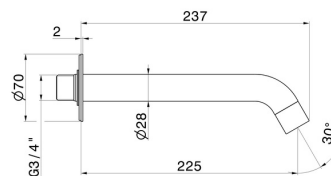

# BLINK

**9788.59.097**

Bocca di erogazione a parete per gruppo vasca con attacco da 3/4" - finitura PVD Brushed Gold

L=225 mm Ø70

## DISEGNO TECNICO

**BLINK**

**9788.59.097**

Bocca di erogazione a parete per gruppo vasca con attacco da 3/4" - finitura PVD Brushed Gold

**FINITURE DISPONIBILI**

---

**59.097**

PVD Brushed Gold