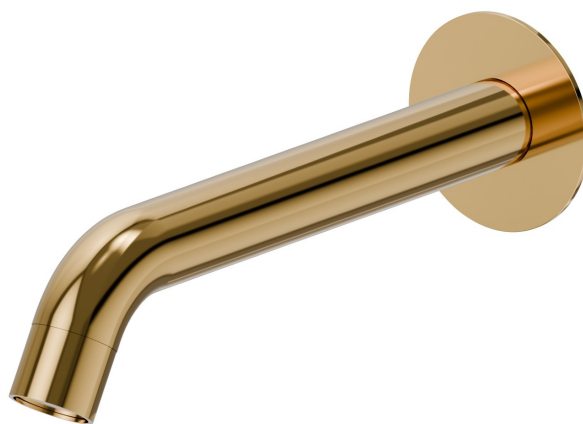

# BLINK

**9788.61.020**

Bocca di erogazione a parete per gruppo vasca con attacco da 3/4" - finitura PVD Glossy Gold

L=225 mm Ø70

PVD Glossy Gold

## CARATTERISTICHE

Materiale

Ottone

Installazione

A parete

## DISEGNO TECNICO

**BLINK**

**9788.61.020**

Bocca di erogazione a parete per gruppo vasca con attacco da 3/4" - finitura PVD Glossy Gold

**FINITURE DISPONIBILI**

---

**61.020**

PVD Glossy Gold

**01.014**

finitura Bianco opaco

**01.093**

finitura Nero opaco

**21.018**

finitura Cromo

**47.083**

finitura Groove Bronze