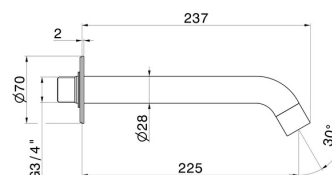

BLINK

9788.M0.071

Bocca di erogazione a parete per gruppo vasca con attacco da 3/4" - finitura Gold Satin

L=225 mm Ø70

CARATTERISTICHE

Materiale

Ottone

Installazione

A parete

DISEGNO TECNICO

BLINK

9788.M0.071

Bocca di erogazione a parete per gruppo vasca con attacco da 3/4" - finitura Gold Satin

FINITURE DISPONIBILI

M0.071

Gold Satin