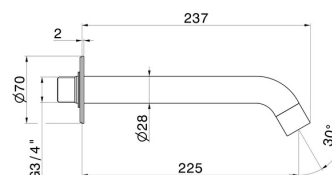

BLINK

9788.M0.075

Bocca di erogazione a parete per gruppo vasca con attacco da 3/4" - finitura Copper Glossy

L=225 mm Ø70

CARATTERISTICHE

Materiale

Ottone

Installazione

A parete

DISEGNO TECNICO

BLINK

9788.M0.075

Bocca di erogazione a parete per gruppo vasca con attacco da 3/4" - finitura Copper Glossy

FINITURE DISPONIBILI

M0.075

Copper Glossy