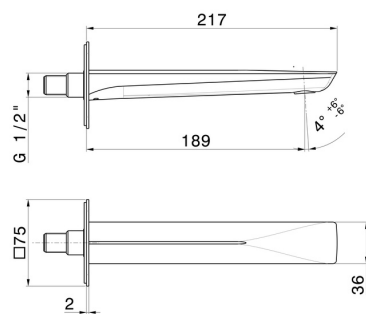

DELTA ZERO

72237.01.014

Bocca di erogazione a parete per lavabo - finitura Bianco opaco

Con attacco da 1/2". L=189 mm

SAVE
WATER

Bianco opaco

CARATTERISTICHE

Materiale

Ottone

Tecnologia

Save Water

Installazione

A parete

Bocca

Bocca standard

DISEGNO TECNICO

DELTA ZERO

72237.01.014

Bocca di erogazione a parete per lavabo - finitura Bianco opaco

FINITURE DISPONIBILI

01.014

Bianco opaco

01.093

finitura Nero opaco