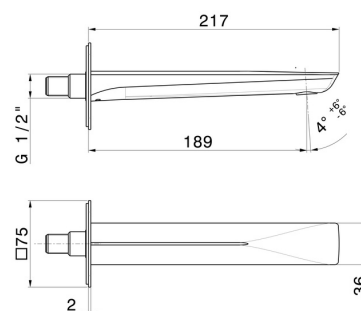

DELTA ZERO

72237.01.093

Bocca di erogazione a parete per lavabo - finitura Nero opaco

Con attacco da 1/2". L=189 mm

CARATTERISTICHE

Materiale

Ottone

Tecnologia

Save Water

Installazione

A parete

Bocca

Bocca standard

DISEGNO TECNICO

DELTA ZERO

72237.01.093

Bocca di erogazione a parete per lavabo - finitura Nero opaco

FINITURE DISPONIBILI

01.093

Nero opaco

01.014

finitura Bianco opaco

21.018

finitura Cromo