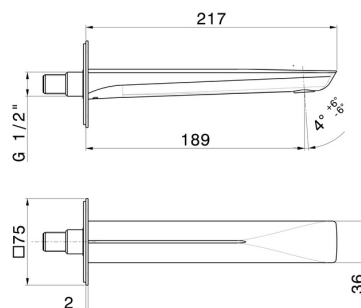

DELTA ZERO

72237.21.018

Bocca di erogazione a parete per lavabo - finitura Cromo

Con attacco da 1/2". L=189 mm

SAVE
WATER

Cromo

CARATTERISTICHE

Materiale

Ottone

Tecnologia

Save Water

Installazione

A parete

Bocca

Bocca standard

DISEGNO TECNICO

Anteprima AR
provalo nella tua casa

Ulteriori dettagli
sul nostro [sito web](#)

DELTA ZERO

72237.21.018

Bocca di erogazione a parete per lavabo - finitura Cromo

FINITURE DISPONIBILI

21.018

Cromo