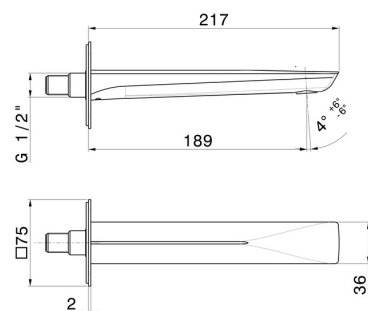

DELTA ZERO

72237.58.061

Bocca di erogazione a parete per lavabo - finitura PVD Copper Bronze

Con attacco da 1/2". L=189 mm

PVD Copper Bronze

CARATTERISTICHE

Materiale

Ottone

Tecnologia

Save Water

Installazione

A parete

Bocca

Bocca standard

DISEGNO TECNICO

DELTA ZERO

72237.58.061

Bocca di erogazione a parete per lavabo - finitura PVD Copper Bronze

FINITURE DISPONIBILI

58.061

PVD Copper Bronze

01.014

finitura Bianco opaco

01.093