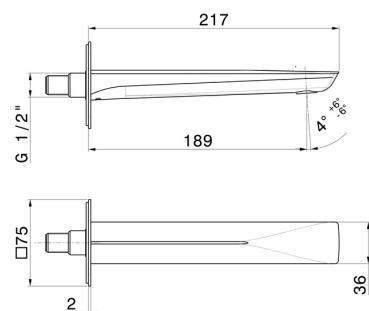

DELTA ZERO

72237.59.064

Bocca di erogazione a parete per lavabo - finitura PVD
Brushed Gun Metal

Con attacco da 1/2". L=189 mm

PVD Brushed Gun Metal

CARATTERISTICHE

Materiale

Ottone

Tecnologia

Save Water

Installazione

A parete

Bocca

Bocca standard

DISEGNO TECNICO

DELTA ZERO

72237.59.064

Bocca di erogazione a parete per lavabo - finitura PVD Brushed Gun Metal

FINITURE DISPONIBILI

59.064

PVD Brushed Gun Metal

01.014

finitura Bianco opaco

01.093