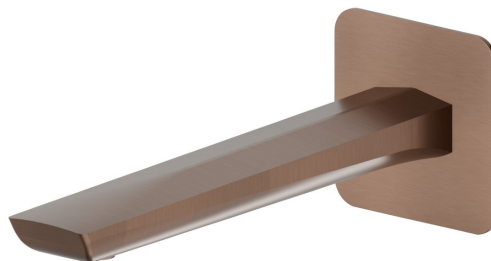

# DELTA ZERO

**72237.59.067**

Bocca di erogazione a parete per lavabo - finitura PVD  
Brushed Copper Bronze

Con attacco da 1/2". L=189 mm

SAVE  
WATER

PVD Brushed Copper Bronze

## CARATTERISTICHE

Materiale

**Ottone**

Tecnologia

**Save Water**

Installazione

**A parete**

Bocca

**Bocca standard**

## **DELTA ZERO**

**72237.59.067**

Bocca di erogazione a parete per lavabo - finitura PVD Brushed Copper Bronze