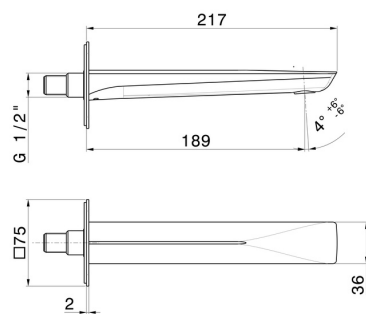

# DELTA ZERO

**72237.59.067**

Bocca di erogazione a parete per lavabo - finitura PVD  
Brushed Copper Bronze

Con attacco da 1/2". L=189 mm

SAVE  
WATER

PVD Brushed Copper Bronze

## CARATTERISTICHE

Materiale

**Ottone**

Tecnologia

**Save Water**

Installazione

**A parete**

Bocca

## DISEGNO TECNICO

## **DELTA ZERO**

**72237.59.067**

Bocca di erogazione a parete per lavabo - finitura PVD Brushed Copper Bronze