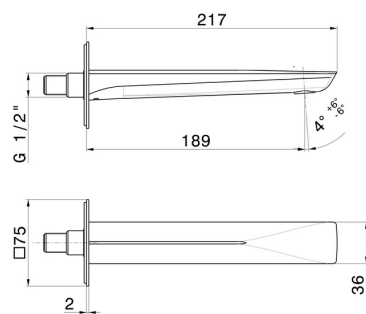

# DELTA ZERO

**72237.59.097**

Bocca di erogazione a parete per lavabo - finitura PVD  
Brushed Gold

Con attacco da 1/2". L=189 mm

PVD Brushed Gold

## CARATTERISTICHE

Materiale

Ottone

Tecnologia

Save Water

Installazione

A parete

Bocca

Bocca standard

## DISEGNO TECNICO

**DELTA ZERO**

**72237.59.097**

Bocca di erogazione a parete per lavabo - finitura PVD Brushed Gold

**FINITURE DISPONIBILI**

---

**59.097**

PVD Brushed Gold