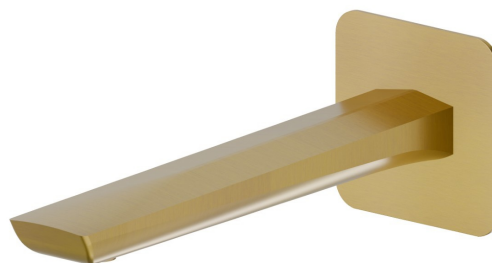

# DELTA ZERO

**72237.59.097**

Bocca di erogazione a parete per lavabo - finitura PVD  
Brushed Gold

Con attacco da 1/2". L=189 mm

PVD Brushed Gold

## CARATTERISTICHE

Materiale

Ottone

Tecnologia

Save Water

Installazione

A parete

Bocca

Bocca standard

## DISEGNO TECNICO

**DELTA ZERO**

**72237.59.097**

Bocca di erogazione a parete per lavabo - finitura PVD Brushed Gold

**FINITURE DISPONIBILI**

---

**59.097**

PVD Brushed Gold