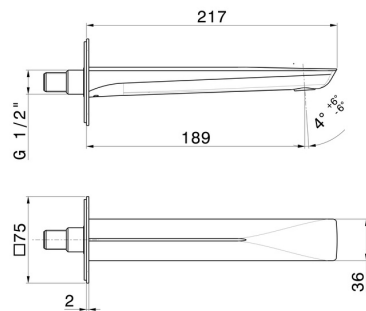

# DELTA ZERO

**72237.61.020**

Bocca di erogazione a parete per lavabo - finitura PVD Glossy Gold

Con attacco da 1/2". L=189 mm

SAVE  
WATER

PVD Glossy Gold

## CARATTERISTICHE

Materiale

Ottone

Tecnologia

Save Water

Installazione

A parete

Bocca

Bocca standard

## DISEGNO TECNICO