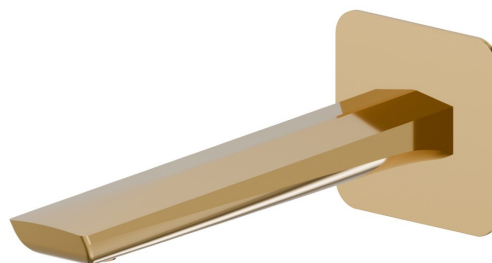

# DELTA ZERO

**72237.61.020**

Bocca di erogazione a parete per lavabo - finitura PVD Glossy Gold

Con attacco da 1/2". L=189 mm

SAVE  
WATER

PVD Glossy Gold

## CARATTERISTICHE

Materiale

Ottone

Tecnologia

Save Water

Installazione

A parete

Bocca

Bocca standard

## **DELTA ZERO**

**72237.61.020**

Bocca di erogazione a parete per lavabo - finitura PVD Glossy Gold