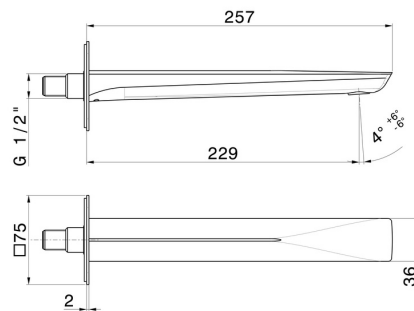

DELTA ZERO

72238.01.014

Bocca di erogazione a parete per lavabo - finitura Bianco opaco

Con attacco da 1/2". L=229 mm

SAVE
WATER

Bianco opaco

CARATTERISTICHE

Materiale

Ottone

Tecnologia

Save Water

Installazione

A parete

Bocca

Bocca lunga

DISEGNO TECNICO

DELTA ZERO

72238.01.014

Bocca di erogazione a parete per lavabo - finitura Bianco opaco

FINITURE DISPONIBILI

01.014

Bianco opaco

01.093

finitura Nero opaco