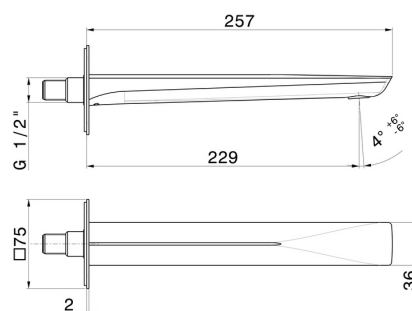

# DELTA ZERO

**72238.01.093**

Bocca di erogazione a parete per lavabo - finitura Nero opaco

Con attacco da 1/2". L=229 mm

SAVE  
WATER

## CARATTERISTICHE

Materiale

Ottone

Tecnologia

Save Water

Installazione

A parete

Bocca

## DISEGNO TECNICO

**DELTA ZERO**

**72238.01.093**

Bocca di erogazione a parete per lavabo - finitura Nero opaco

**FINITURE DISPONIBILI**

---

**01.093**

Nero opaco